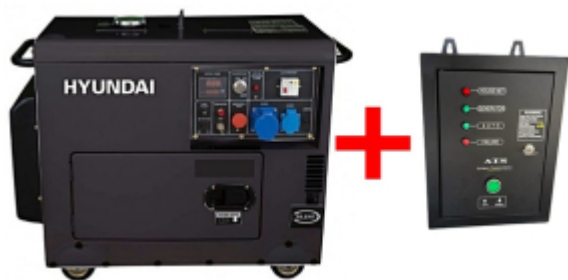

Bine ati venit

BR!CO
TOOLS

SC. IT Republic SRL

Bucuresti, Str. Ramnicu Valcea nr.14,

vanzari@bricotools.ro

Nr. Reg. Comertului: J40/6893/2007, CUI:RO21515603

Showroom: Intrarea Ciurului, nr. 13, sector 4

Generator de curent monofazat cu motor diesel HYUNDAI DHY8601SE 6.4 KW+ATS 220 H

Producator: Hyundai

Pret vechi: 11197 lei

7950 lei (cu TVA)

PREZENTARE PRODUS

DHY 8601 SE Generator de curent monofazat cu motor diesel,putere 6,4 kVA

Model insonorizat ce asigura un zgomot mic in exploatare

Motor diesel 4 timpi de 13 CP cu senzor pentru nivel scazut de ulei

Afisaj digital multifunctional

Dotat cu stabilizator de tensiune si protectia la scurtcircuit

Pornire electrica cu baterie inclusa

DHY8600SE face parte din gama Hyundai silen?ioas?, deci este un generator silen?ios ?i vine cu un atenuator de sunet pentru a reduce nivelul general de zgomot, ceea ce îl face potrivit pentru zonele casnice sau cu zgomot redus.

Panou de automatizare monofazat (230 V) inclus .

GENERATOR

<i>Frecven?? (Hz)</i>	50
<i>Putere nominal? (kVA/kW)</i>	6
<i>Putere maxim? (kVA/kW)</i>	6.4
<i>Tensiune (V)</i>	230
<i>Curent (A)</i>	26.1
<i>Prize</i>	1x16A / 1x32A
<i>Capacitate rezervor (l)</i>	12.5
<i>Timp de func?ionare la înc?rcare 50% (h)</i>	10
<i>Nivel de zgomot la 7 m/50% înc?rcare (dBA)</i>	72
<i>Baterii (Ah)</i>	30
MOTOR	(3000 rpm)
<i>Tip motor</i>	Diesel
<i>Model motor</i>	192FE
<i>Putere (CP)</i>	13
<i>Pornire</i>	Electric?
<i>Capacitate cilindric? (cc)</i>	498
<i>Capacitate rezervor ulei (l)</i>	1.65